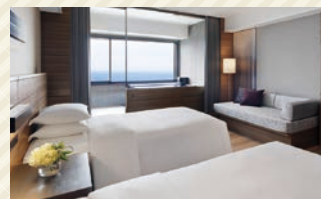

南紀白浜リゾートホテル

(旧: リゾートホテル ラフォーレ南紀白浜)
TEL: 0739-43-7000